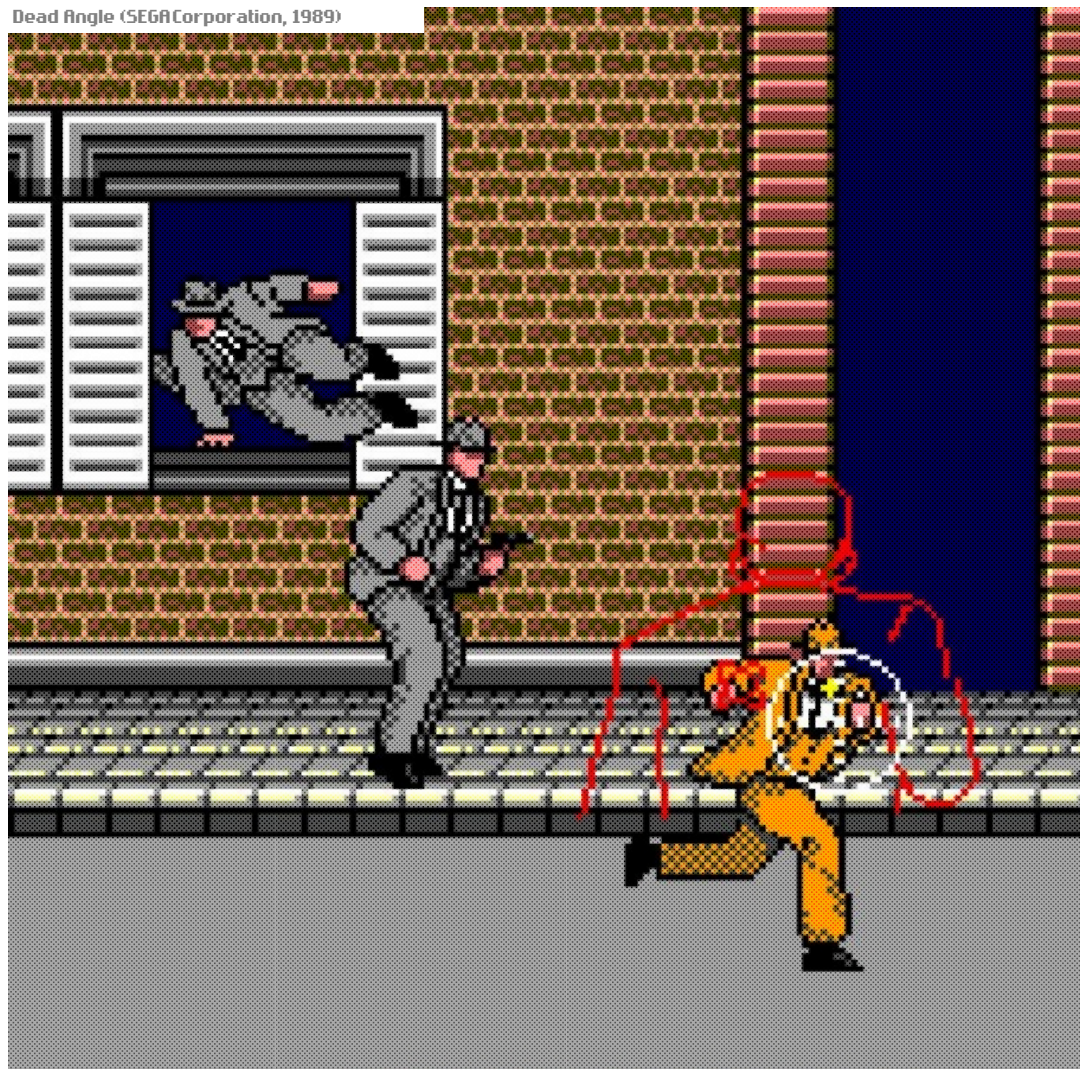

Dead Angle (SEGA Corporation, 1989)

Maj

Poniedziałek	Wtorek	Środa	Czwartek	Piątek	Sobota	Niedziela
		01	02	03	04	05
06	07	08	09	10	11	12
13	14	15	16	17	18	19
20	21	22	23	24	25	26
27	28	29	30	31		

Czerwiec